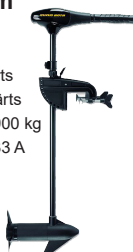

statt 186,90 €
nur 169,99 €

TAD

Infinity X45 Carp 12ft 3,25lb

- Länge: 12 ft
- Testkurve: 3,25 lb
- X45 Bias Carbon Technologie
- HVF - High Volume Fibre
- Magnum Taper Profil V-Joint
- ALPS ARD Rollenhalter
- SeaGuide TDG Ringe
- Japanese Shrink- Grip Griff

statt 565,00 €
nur 399,99 €

angelzentrale.de